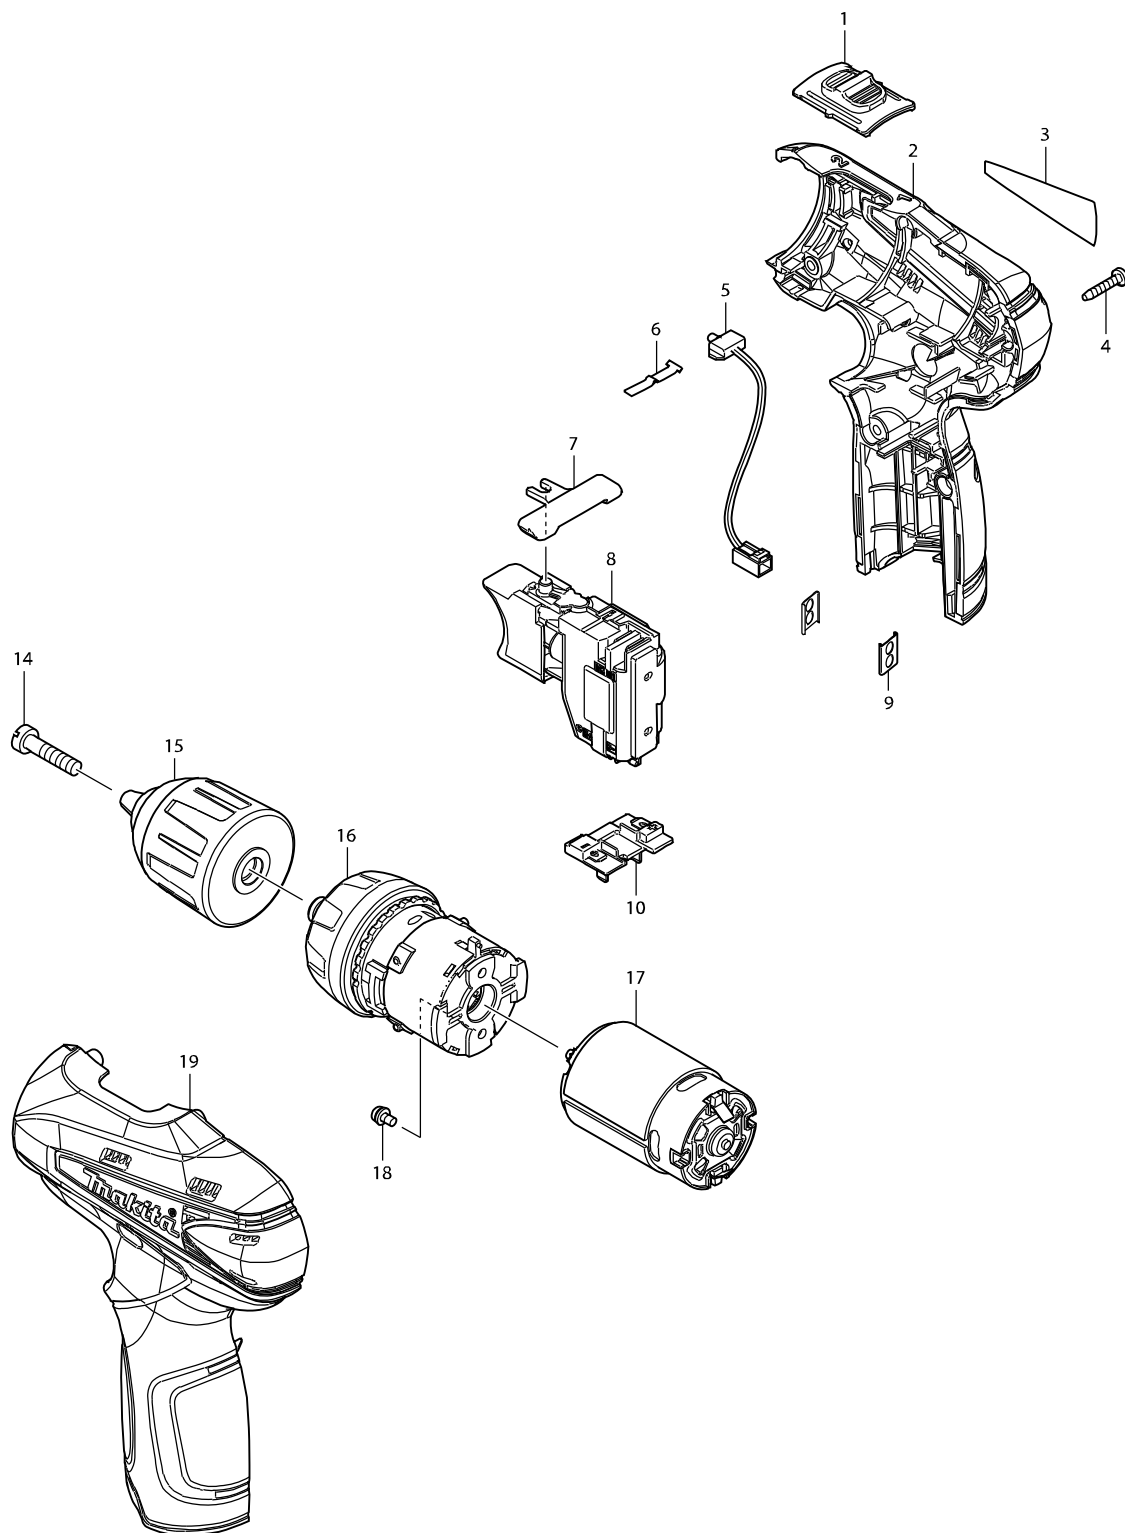

# Modellszám DF330D CORDLESS DRIVER DRILL

# Modellszám DF330D CORDLESS DRIVER DRILL Oldal / 3

Tétel	Cikkszár	Megnevezés	Áta	Menn	N/C	Opc 1	Opc 2	Megjegyzés
001A	125461-4	Sebességváltó kar DF330D		1	*			
C10	231433-0	Nyomórugó 4 231433-0		2	*			
001G	125461-4	Sebességváltó kar DF330D		1	*			
C10	231433-0	Nyomórugó 4 231433-0		2	*			
001H	125461-4	Sebességváltó kar DF330D		1	*			
C10	231433-0	Nyomórugó 4 231433-0		2	*			
001-1A	126233-0	Sebességváltó kar DF330D	<	1				
C10	231433-0	Nyomórugó 4 231433-0		2				
001-1G	126233-0	Sebességváltó kar DF330D	<	1				
C10	231433-0	Nyomórugó 4 231433-0		2				
001-1H	126233-0	Sebességváltó kar DF330D	<	1				
C10	231433-0	Nyomórugó 4 231433-0		2				
001-1I	126233-0	Sebességváltó kar DF330D		1				
C10	231433-0	Nyomórugó 4 231433-0		2				
001-1J	126233-0	Sebességváltó kar DF330D		1				
C10	231433-0	Nyomórugó 4 231433-0		2				
001-1L	126233-0	Sebességváltó kar DF330D		1				
C10	231433-0	Nyomórugó 4 231433-0		2				
002A	188498-2	Motorház DF330D		1	*			
D10		INC. 19			*			
002G	187148-6	HOUSING SET		1	*			
D10		INC. 19			*			
002H	187169-8	HOUSING SET		1	*			
D10		INC. 19			*			
002-1A	187147-8	HOUSING SET	X	1	*			
D10		INC. 19			*			
002-1G	187358-5	HOUSING SET	O	1				
D10		INC. 19						
002-1H	187409-4	HOUSING SET	O	1				
D10		INC. 19						
002-1I	187409-4	HOUSING SET		1				
D10		INC. 19						
002-2A	187359-3	HOUSING SET	O	1				
D10		INC. 19						
002-2J	187359-3	HOUSING SET		1				
D10		INC. 19						
002-2L	187359-3	HOUSING SET		1				
D10		INC. 19						
003	866201-8	DF330D NAME PLATE		1				
004	266130-9	Önmetsző csavar M3x16*		6				
005A	631813-4	Led lámpa DF330D		1	*			
006	232239-9	Laprugó DF330D		1				
007	450504-6	Írányváltó DF330D		1				
008A	650599-1	Kapcsoló		1	*			
008-1A	650645-0	Kapcsoló DF030D	<	1	*			
008-1G	650645-0	Kapcsoló DF030D		1	*			
008-1H	650645-0	Kapcsoló DF030D		1	*			
008-2A	650699-7	SWITCH C3HW-3A-LF1M	X	1				