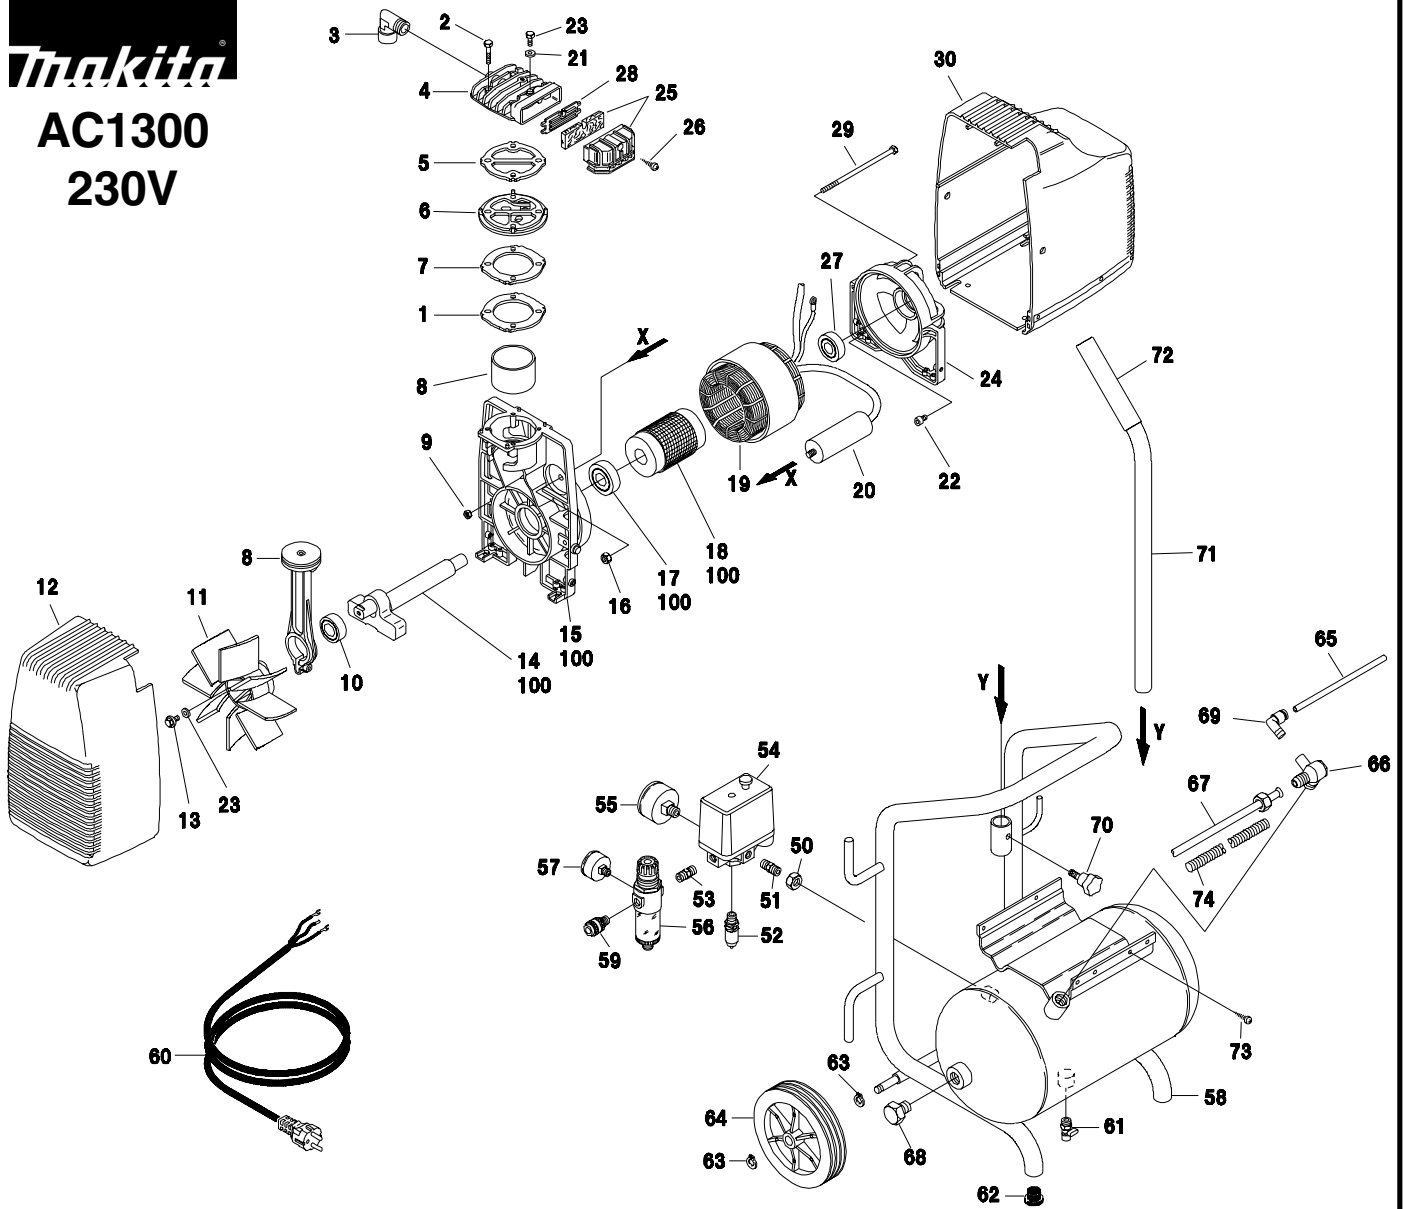

# AC1300 230V

VALID FROM 14/11/2003 - VALIDO DAL 14/11/2003 (REV.01.M.03) BELGIO

REF. RIF.	CODE CODICE	QT QT	DESCRIPTION DESCRIZIONE	REF. RIF.	CODE CODICE	QT QT	DESCRIPTION DESCRIZIONE
1	7062720000	1	Spacer - Distanziale	53	7081090000	1	Joint - Raccordo
2	7011220000	4	Screw - Vite	54	7250740000	1	Pressure switch - Pressostato
3	7084620000	1	Joint - Raccordo	55	7110300000	1	Pressure gauge - Manometro
4	7570550000	1	Head - Testa	56	7100380000	1	Pressure reducer - Riduttore di pressione
5	7078500000	1	Gaskets - Guarnizioni	57	7110240000	1	Pressure gauge - Manometro
6	4200020000	1	Monoplate - Monoplastra	58	5156940008	1	Tank - Serbatoio
7	7078490000	1	Gaskets - Guarnizioni	59	7130660000	1	Tap - Rubinetto
8	4190350000	1	Con rod/Piston/Cylinder kit - Kit biella/Pistone/Cilindro	60	7329070000	1	Infeed cable - Cavo alimentazione
9	7021010000	2	Selflocking nut - Dado autobloccante	61	7130580000	1	Discharge tap - Rubinetto spurgo 3/8 G
10	7060550000	1	Bearing - Cuscinetto	62	7360040000	2	Rubber - Gommino
11	7200190000	1	Fan - Ventola	63	7040040000	4	Seeger - Seeger E10 UNI 7435
12	4190350000	1	Compressor housing - Carenatura compressore	64	7260060000	2	Wheel - Ruota
13	7011040000	1	Screw - Vite	65	7230010000	1	Rilsan hose - Tubo rilsan 0,35 mt
14	5040860008	1	Crankshaft - Albero a gomito	66	7190180000	1	Non return valve - Valvola ritegno 1/2" M - 3/8" M
15	7670040000	1	Carter - Carter	67	7231790000	1	Infeed tube - Tubo alimentazione
16	7020070000	1	Nut for capacitor - Dado condensatore	68	7090030000	2	Plug - Tappo
17	7060320000	1	Bearing - Cuscinetto	69	7080140000	1	Joint - Raccordo
18	7660240000	1	Rotor - Rotore	70	7101640000	1	Knob - Pomello
19	4012690000	1	Wound stator - Statore avvolto V230-50/1	71	5140390008	1	Handle - Manico
20	7310320000	1	Capacitor - Condensatore 30 µF	72	7280030000	1	Grip - Impugnatura
21	7030780000	1	Washer - Rondella	73	7012290000	4	Screw - Vite
22	7013060000	1	Screw - Vite	74	7327330000	1	Covering - Guaina
23	7014300000	1	Screw - Vite				
24	7640100000	1	Cover - Calotta				
25	4085010000	1	Intake filter - Filtro aspirazione	100	4280640000	1	Carter/Shaft/Rotor group - Gruppo Carter/Albero/Rotore
26	7012010000	1	Screw - Vite				
27	7060010000	1	Bearing - Cuscinetto				
28	7458340000	1	Filter plate - Piastrino filtro				
29	7018010000	2	Tension rod - Tirante				
30	7150580000	1	Motor housing - Carenatura motore				
50	7023040000	1	Blocking nut - Controdado				
51	7081140000	1	Joint - Raccordo				
52	7192010000	1	Safety valve - Valvola di sicurezza				